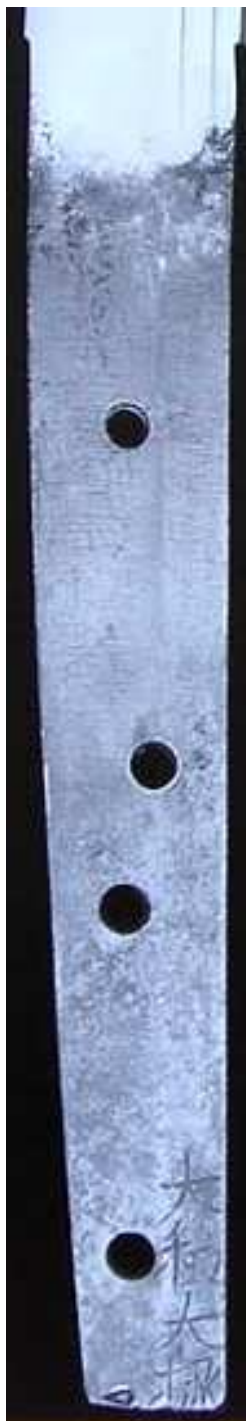

## Katana

Mei : 大和大掾 Yamato Daijō

Sugata : shinogi zukuri, ihori mune, chu kissaki  
 Nagasa ha : 70 cm  
 Sori : 0,6 cm  
 Kitae : itame  
 Hamon : nie deki, gunome midare  
 Bōshi : ko maru  
 Nakago : suriage, 4 mekugi ana, kiri saki  
 kiri yasurime (sujikai op het oorspronkelijke deel)

Deze katana heeft een Hozon kanteishō van de NBTHK, het is de dai van een daishō, zie voor de shō beschrijving no.538.

Het zwaard is gemaakt door nidai Yamato Daijō Masanori.

Hij is de zoon van shōdai Yamato Daijō Masanori.